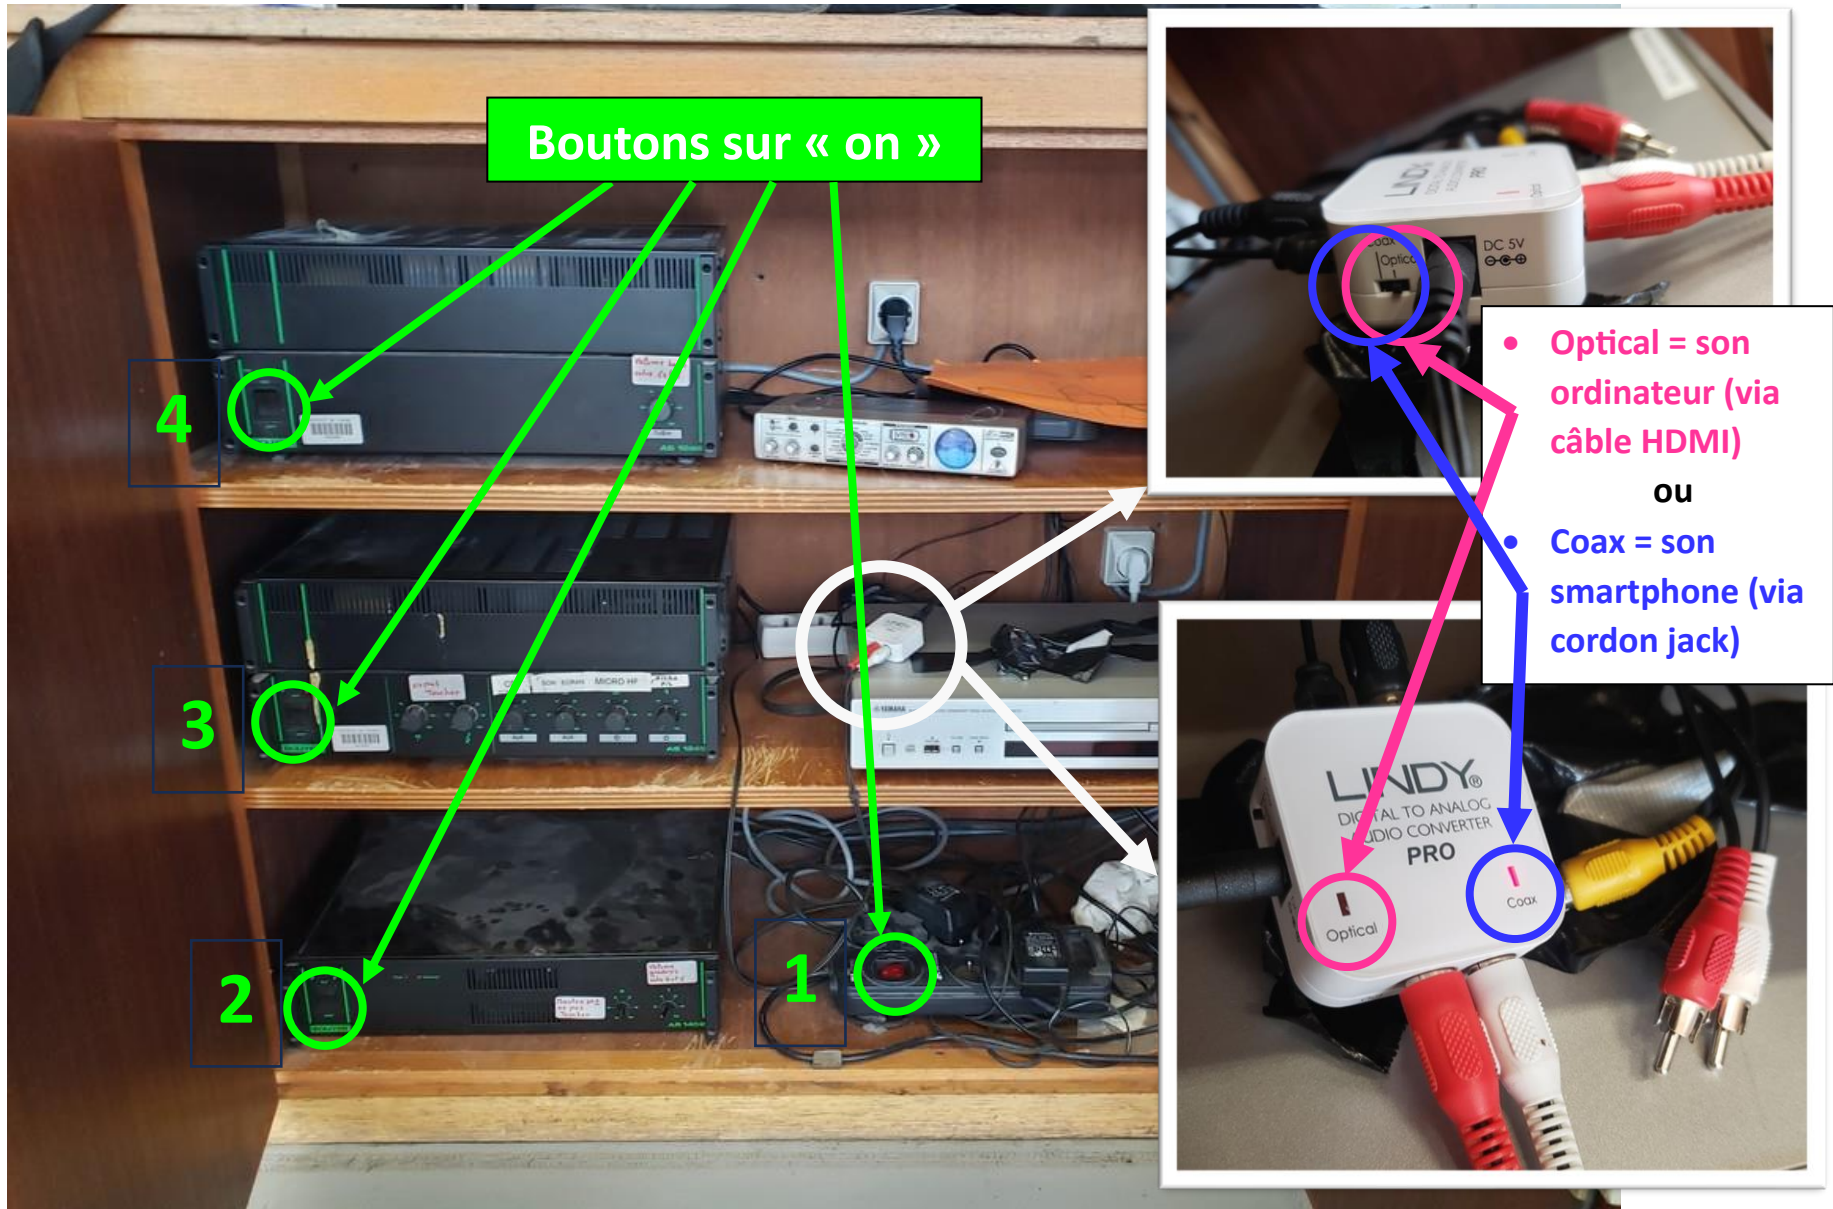

## Allumage sono St-Rom

## Réglages du volume avec le volume du smartphone ou de l'ordinateur

**NE PAS TOUCHER LES AUTRES BOUTONS**

**Extinction = procédure inverse**